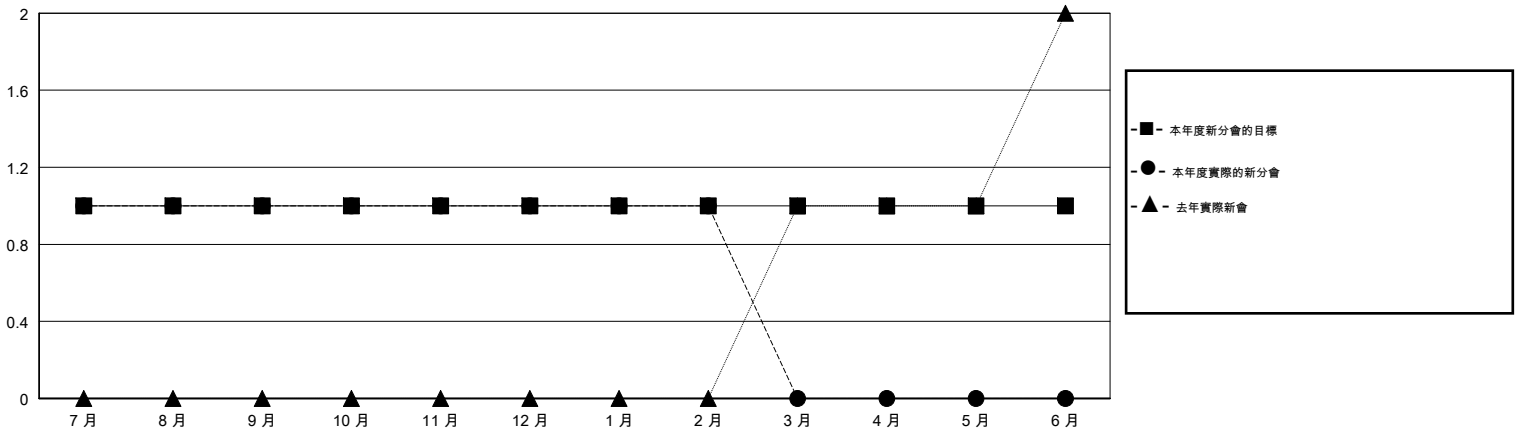

MONTHLY MEMBERSHIP PROGRESS REPORT

District 300D1

Results as of: 02/28/2018

GMT: PEI-JEN CHEN

地點 REP OF CHINA

GMT憲章區

分會			
成果 2017-2018			
季	新分會目標	新會	會員流失的分會
7月/8月/9月	1	1	0
10月/11月/12月	0	0	0
1月/2月/3月	0	0	0
4月/5月/6月	0	0	0

位會員@每位須繳			
成果 2017-2018			
季	會員淨增長目標	實際會員增長數	實際退會會員 (包括轉會)
7月/8月/9月	-40	351	172
10月/11月/12月	30	109	45
1月/2月/3月	20	32	17
4月/5月/6月	30	0	0

目標與實際新會累積

目標和實際會員累積

已取消的分會: 0

85 CLUBS OF 87 增添1位或以上的新會員

性別分佈

男 2,525 (77.05%)
 女 752 (22.95%)
 年度女性會員百分比目標: 10%