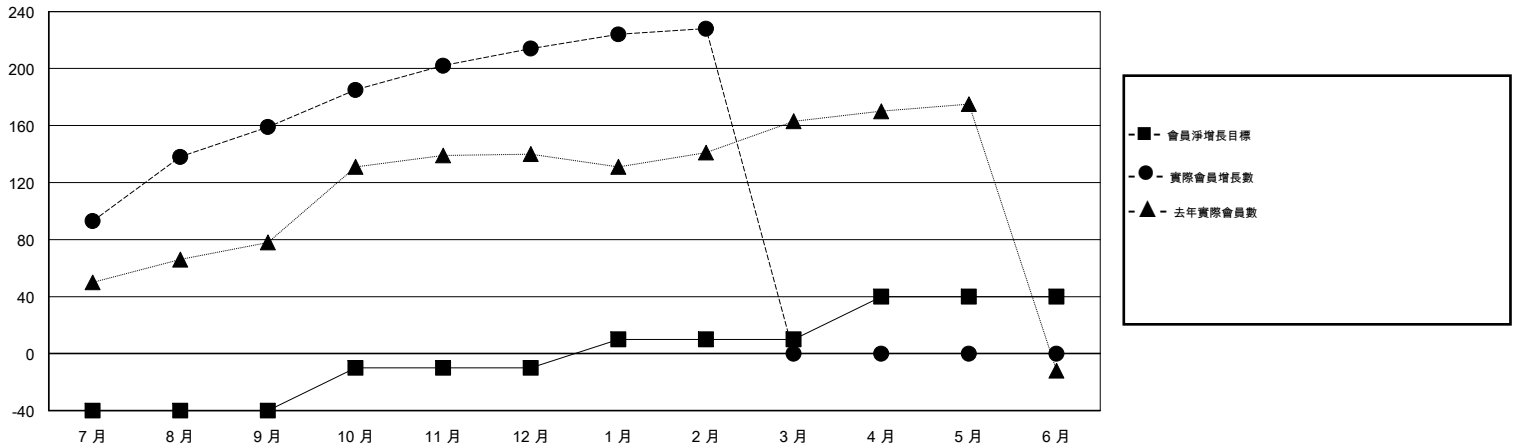

MONTHLY MEMBERSHIP PROGRESS REPORT

District 300D1

Results as of: 02/28/2018

GMT: PEI-JEN CHEN

地點 REP OF CHINA

GMT憲章區

分會			
成果 2017-2018			
季	新分會目標	新會	會員流失的分會
7月/8月/9月	1	1	0
10月/11月/12月	0	0	0
1月/2月/3月	0	0	0
4月/5月/6月	0	0	0

位會員@每位須繳			
成果 2017-2018			
季	會員淨增長目標	實際會員增長數	實際退會會員 (包括轉會)
7月/8月/9月	-40	351	172
10月/11月/12月	30	109	45
1月/2月/3月	20	32	17
4月/5月/6月	30	0	0

目標與實際新會累積

目標和實際會員累積

已取消的分會: 0

85 CLUBS OF 87 增添1位或以上的新會員

性別分佈

男 2,525 (77.05%)
 女 752 (22.95%)
 年度女性會員百分比目標: 10%